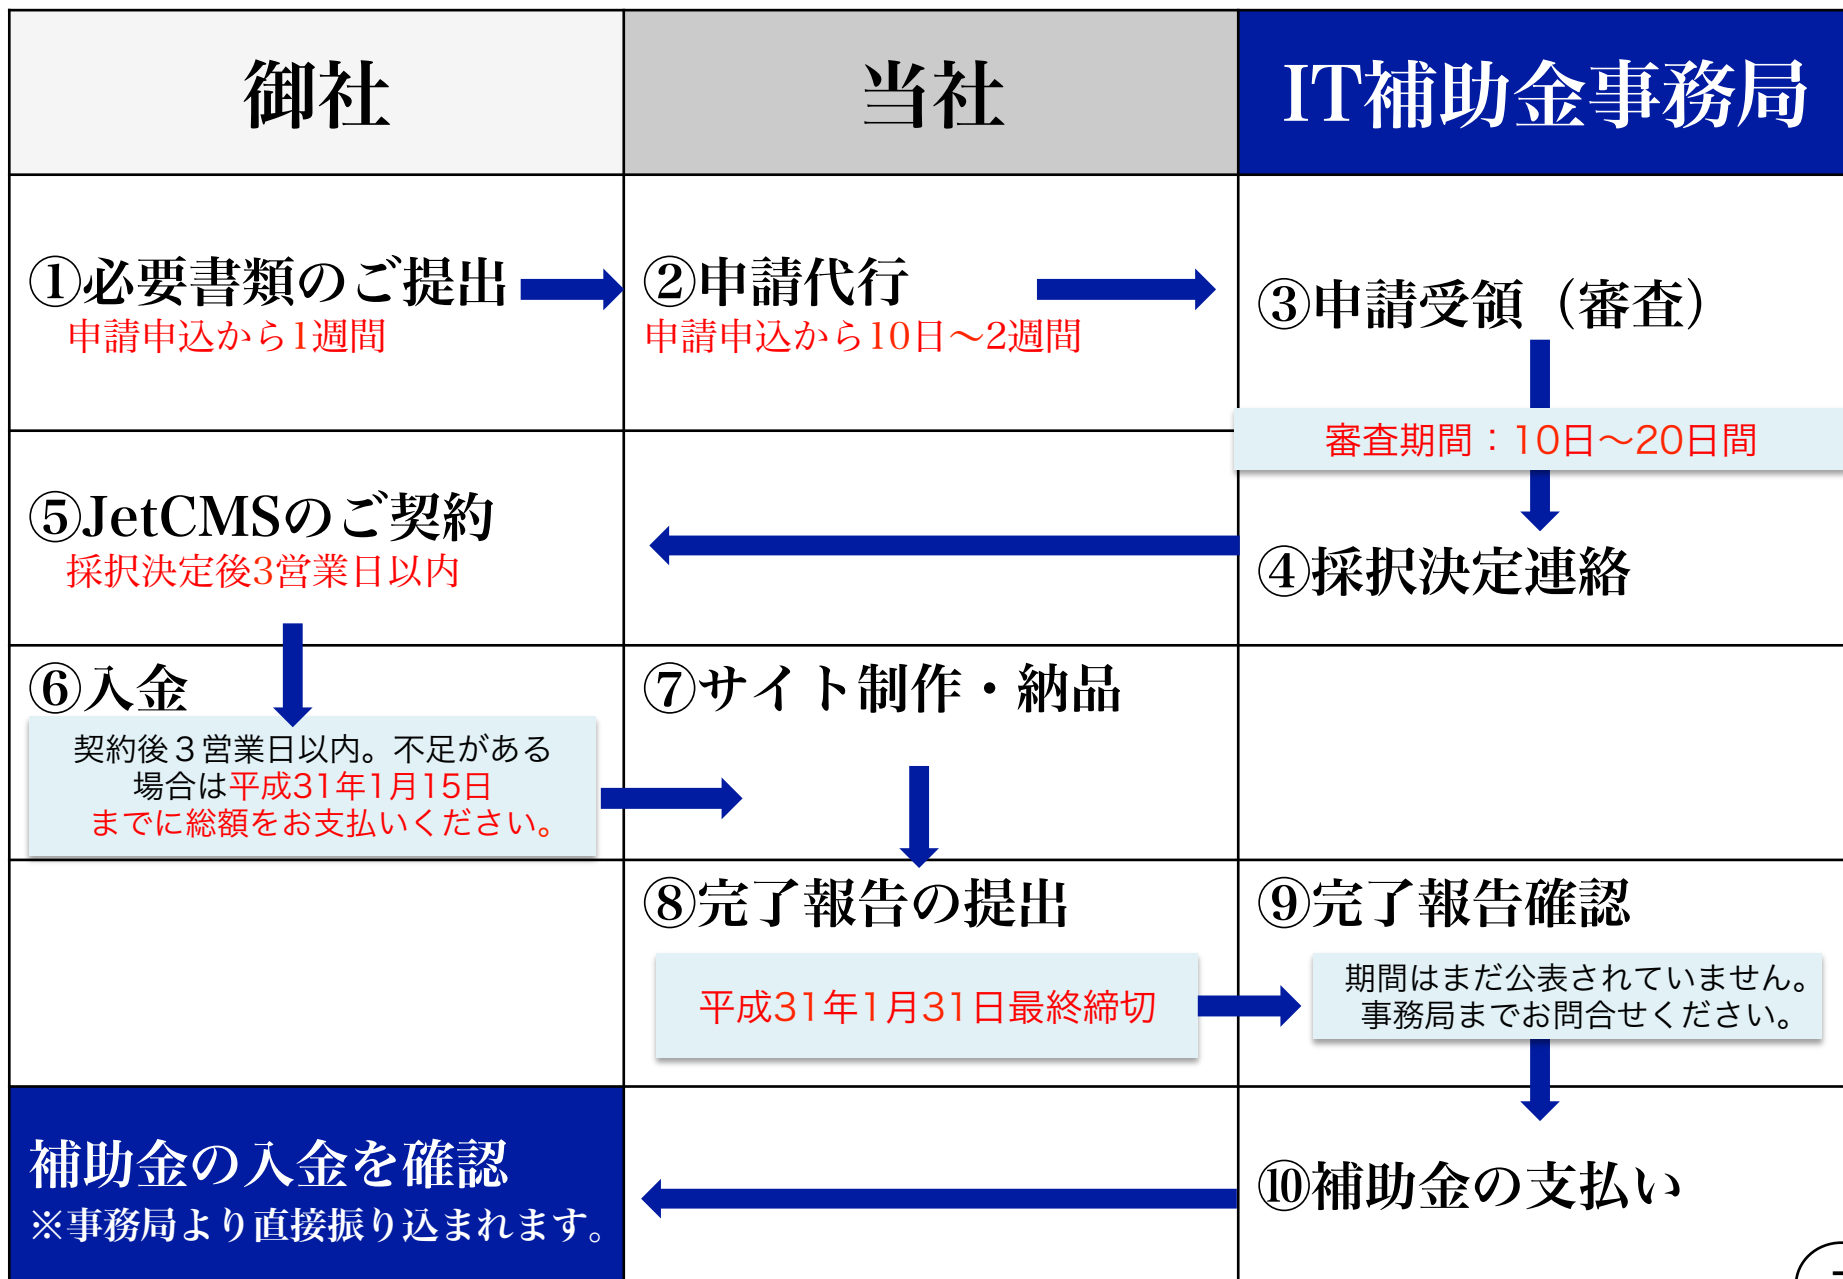

補助事業のスケジュール